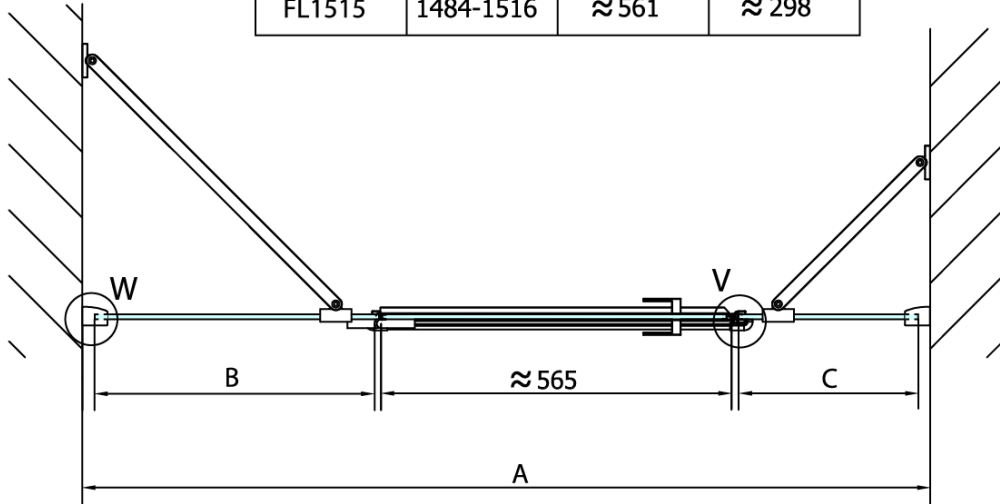

Produktový list

Objednací kód: **FL1515L**

FORTIS LINE sprchové dveře do niky 1500mm, čiré sklo, levé

FL15xxL

FL15xxR

MODEL	A	B	C
FL1513	1284-1316	≈361	≈298
FL1514	1384-1416	≈461	≈298
FL1515	1484-1516	≈561	≈298